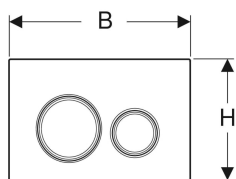

Plaque de déclenchement Geberit Sigma21 pour rinçage double touche, couleur métallique laiton

Exemple d'image

Utilisation

- Pour le déclenchement du rinçage des réservoirs à encastrer Sigma

Caractéristiques

Caractéristiques techniques

Force de déclenchement | < 20 N

- 2 tiges de déclenchement

N° de réf.	Couleur / surface	Matériau	B	H	T
115.652.SI.1	Plaque de base et anneaux design : laiton Plaque de recouvrement et touches : blanc	Zinc moulé sous pression / verre	24.6 cm	16.4 cm	1.4 cm
115.652.SJ.1	Plaque de base et anneaux design : laiton Plaque de recouvrement et touches : noir	Zinc moulé sous pression / verre	24.6 cm	16.4 cm	1.4 cm
115.652.JM.1	Plaque de base et anneaux design : laiton Plaque de recouvrement et touches : ardoise Mustang	Zinc moulé sous pression / ardoise	24.6 cm	16.4 cm	1.4 cm
115.652.JV.1	Plaque de base et anneaux design : laiton Plaque de recouvrement et touches : aspect béton	Zinc moulé sous pression / céramique	24.6 cm	16.4 cm	1.4 cm
115.652.JX.1	Plaque de base et anneaux design : laiton Plaque de recouvrement et touches : noyer américain	Zinc moulé sous pression / bois (produit naturel)	24.6 cm	16.4 cm	1.4 cm
115.652.00.1	Plaque de base et anneaux design : laiton Plaque de recouvrement et touches : personnalisable	Zinc moulé sous pression	24.6 cm	16.4 cm	1 cm